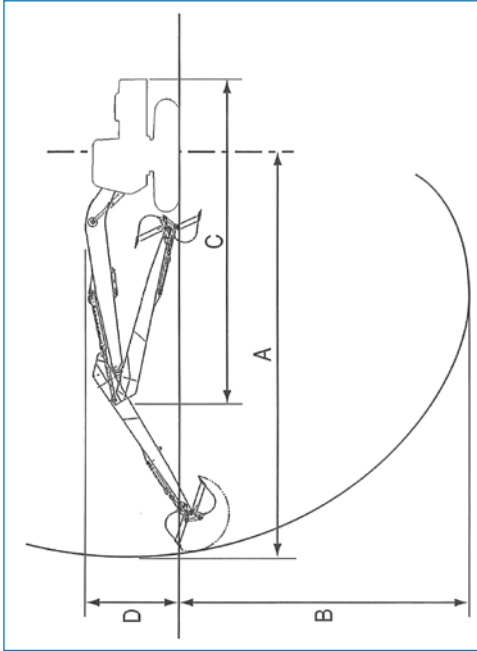

Super Long Reach (maatvoering)

Doordat wij met meerdere merken werken zijn de afmetingen indicatief. Hieraan kunnen geen rechten worden ontleend.

Bedrijfsgewicht	25 ton	30 ton	35 ton	40 ton	40 ton
A Max. Graafbereik	16,00	17,00	18,00	18,00	22,00
B Max. Graafdiepte	12,00	12,00	14,00	14,00	16,00
C Transportlengte	13,00	14,00	15,00	15,00	17,00
D Transporthoogte	3,20	3,20	3,20	3,20	3,20
E Totale breedte	3,29	3,50	3,50	3,50	3,55

- GROOTSTE ASSORTIMENT LONG REACH GRAAFMACHINES
- OOK VERKOOP VAN LOSSE SUPER LONG FRONTS OP MAAT

Super Long Reach (prijsstabel)

Bedrijfsgewicht	Lengte (m)	Bakinhoud (L)	Dagprijs Los (€)	Dagprijs v.a. 1 week	Dagprijs v.a. 4 wkn.	Dagprijs v.a. 12 wkn.
25 ton	16	750	325	260	235	220
30 ton	17	1100	350	280	250	240
35 ton	18	1400	400	320	290	275
40 ton	18	1700	425	340	305	290
40 ton	22	1000	450	360	325	310