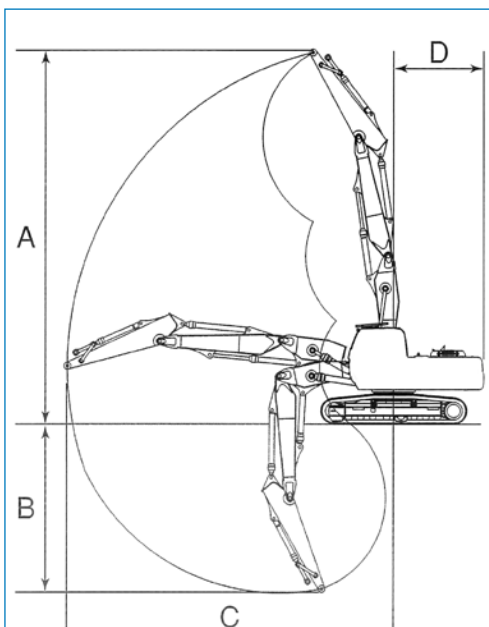

# Hitachi ZX210LCK Maatvoering + prijstabel

Verderweg, dichterbij, hoger en dieper...

<b>Bedrijfgewicht</b>	<b>24 ton</b>
-----------------------	---------------

A	Max. hoogte pen	11,3
B	Max. diepte pen	6,2
C	Max. bereik pen	11,0
D	Min. Draaicirkel	2,75
E	Transportlengte	9,5
F	Totale breedte	3,29
G	Transporthoogte	2,97